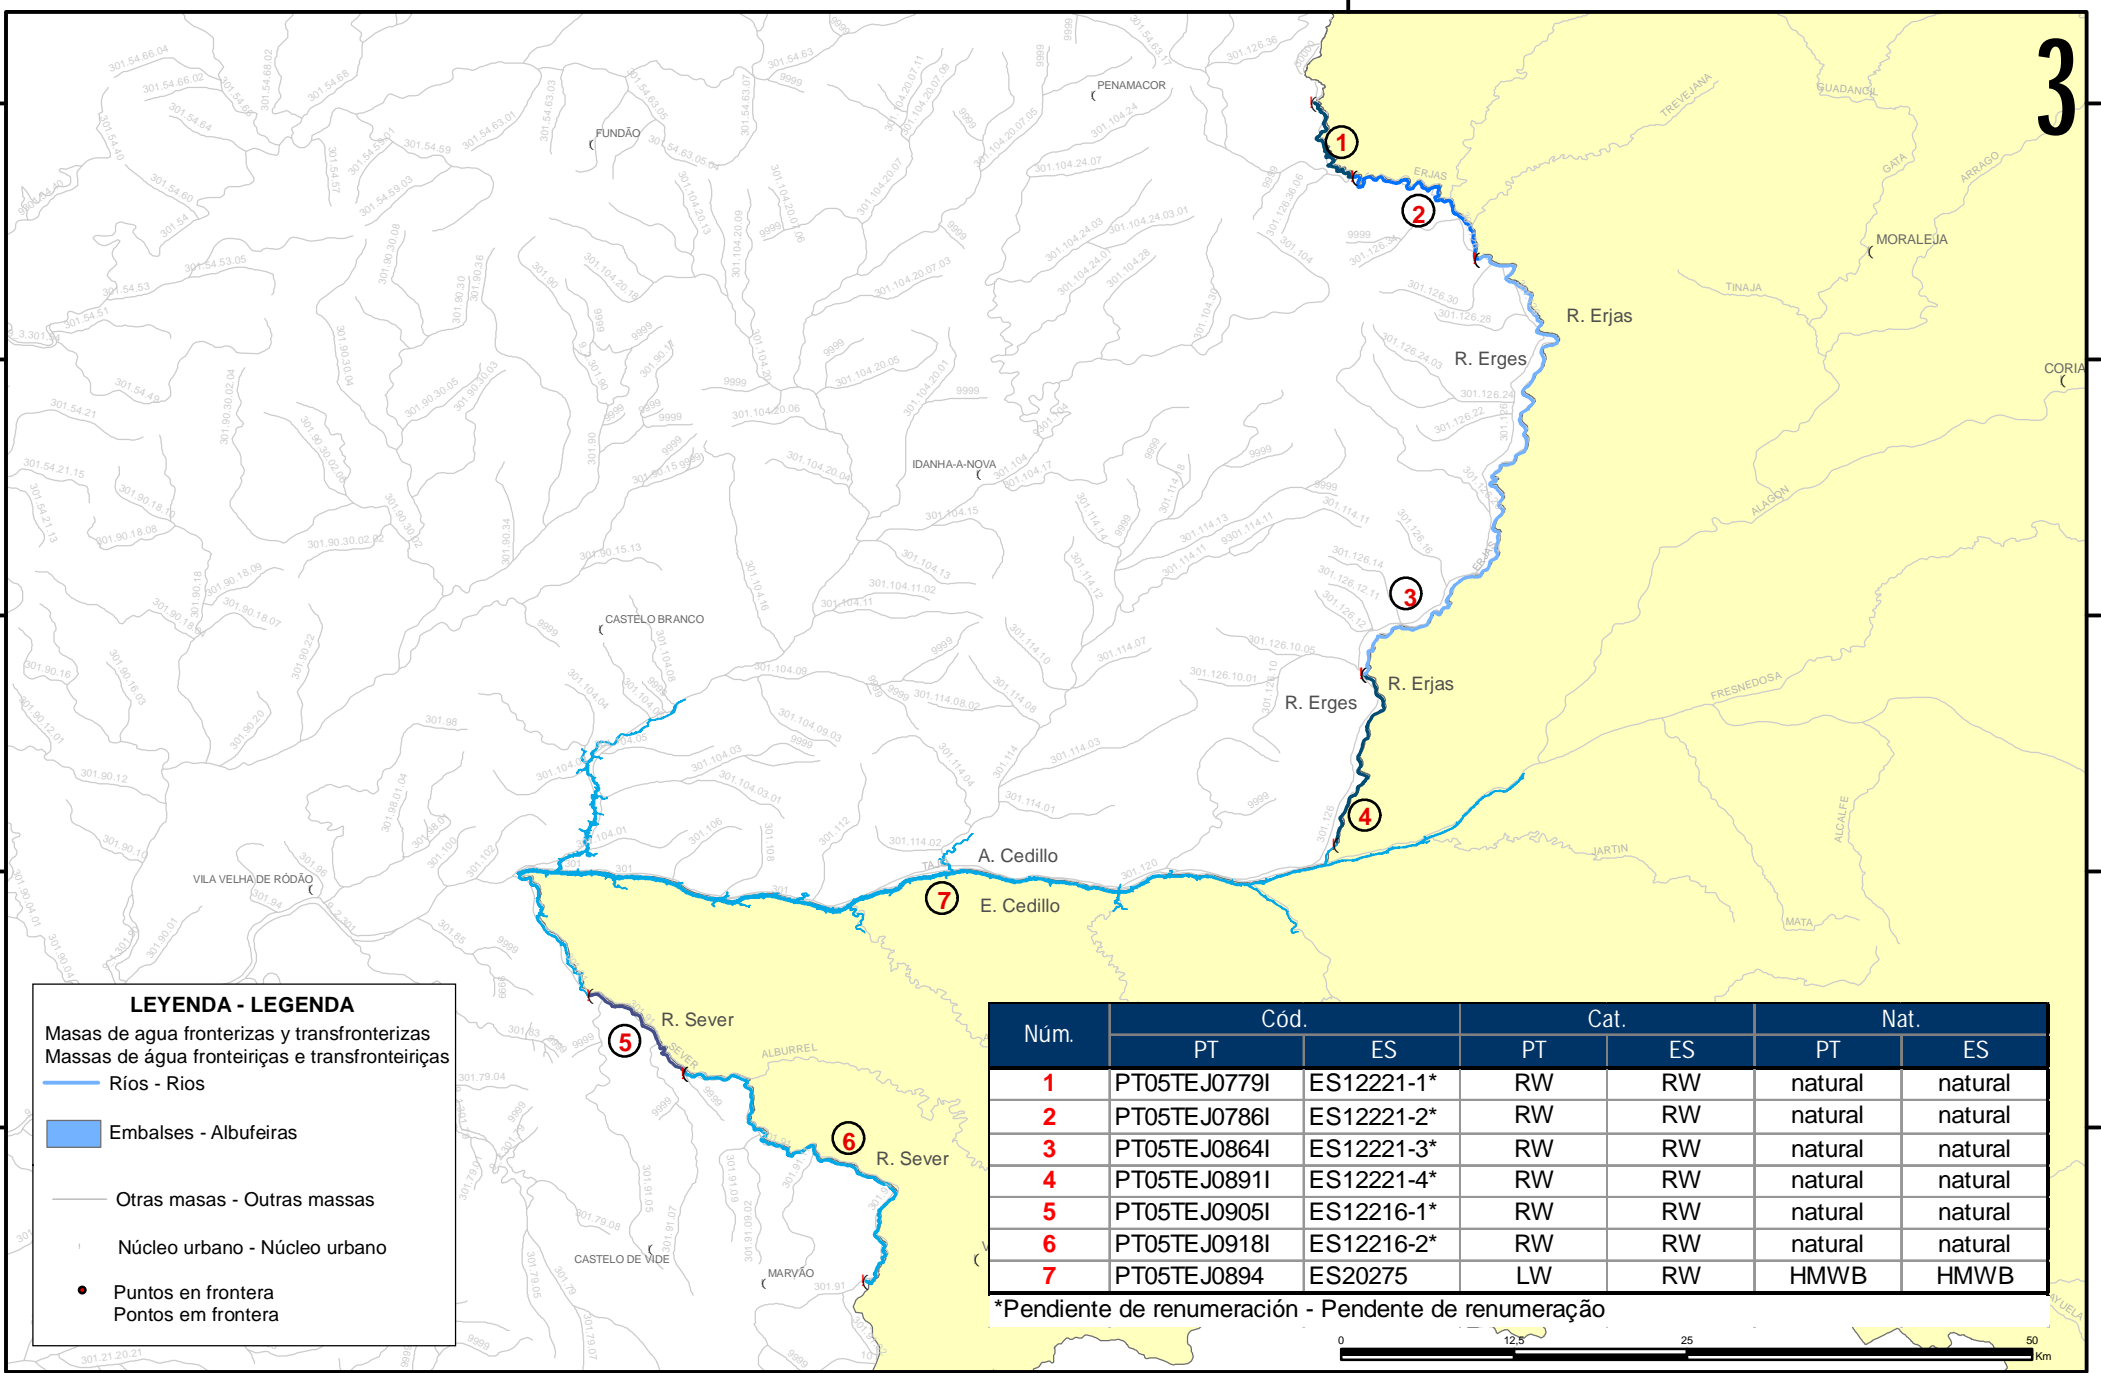

MASAS DE AGUA FRONTERIZAS Y TRANSFRONTERIZAS DE LA DEMARCACIÓN HIDROGRÁFICA DEL TAJO MASSAS DE ÁGUA FRONTEIRIÇAS E TRANSFRONTEIRIÇAS DA REGIÃO HIDROGRÁFICA DO TEJO

3

LEYENDA - LEGENDA

Masas de agua fronterizas y transfronterizas
 Massas de água fronteiriças e transfronteiriças

- Ríos - Rios
- Embalses - Albufeiras
- Otras masas - Outras massas
- Núcleo urbano - Núcleo urbano
- Puntos en frontera
Pontos em fronteira

Núm.	Cód.		Cat.		Nat.	
	PT	ES	PT	ES	PT	ES
1	PT05TEJ0779I	ES12221-1*	RW	RW	natural	natural
2	PT05TEJ0786I	ES12221-2*	RW	RW	natural	natural
3	PT05TEJ0864I	ES12221-3*	RW	RW	natural	natural
4	PT05TEJ0891I	ES12221-4*	RW	RW	natural	natural
5	PT05TEJ0905I	ES12216-1*	RW	RW	natural	natural
6	PT05TEJ0918I	ES12216-2*	RW	RW	natural	natural
7	PT05TEJ0894	ES20275	LW	RW	HMWB	HMWB

*Pendiente de reenumeración - Pendente de reenumeração