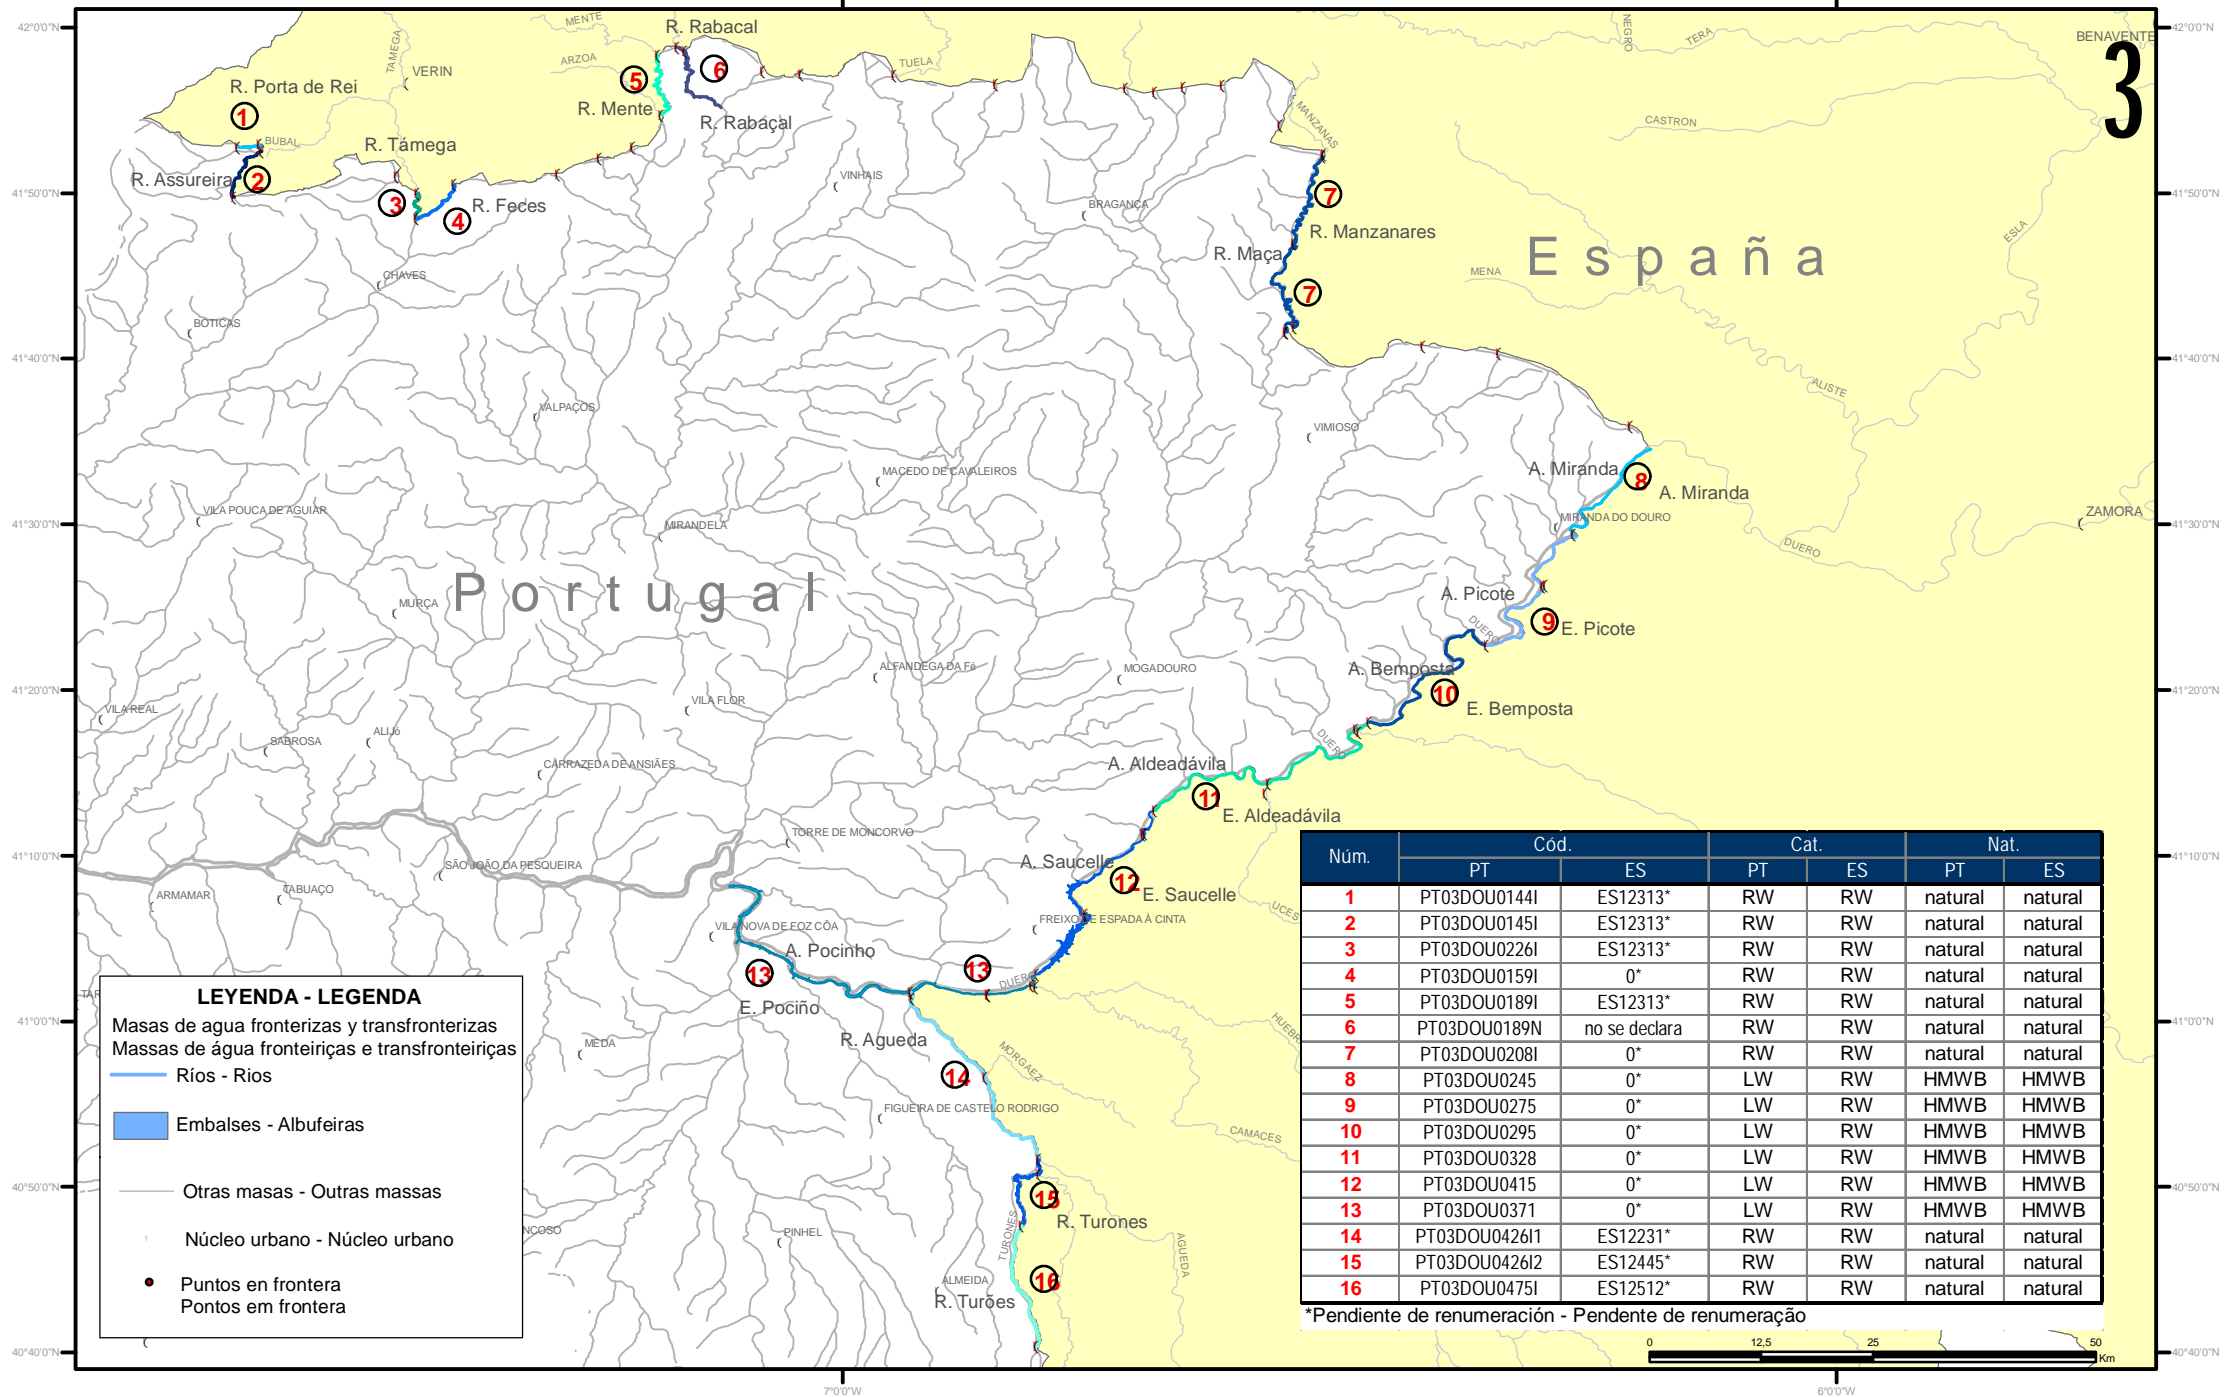

MASAS DE AGUA FRONTERIZAS Y TRANSFRONTERIZAS DE LA DEMARCACIÓN HIDROGRÁFICA DEL DUERO

MASSAS DE ÁGUA FRONTEIRIÇAS E TRANSFRONTEIRIÇAS DA REGIÃO HIDROGRÁFICA DO DUERO

LEYENDA - LEGENDA

Masas de agua fronterizas y transfronterizas
 Massas de água fronteiriças e transfronteiriças

- Ríos - Rios
- Embalses - Albufeiras
- Otras masas - Outras massas
- Núcleo urbano - Núcleo urbano
- Puntos en frontera
Pontos em fronteira

Núm.	Cód.		Cat.		Nat.	
	PT	ES	PT	ES	PT	ES
1	PT03DOU0144I	ES12313*	RW	RW	natural	natural
2	PT03DOU0145I	ES12313*	RW	RW	natural	natural
3	PT03DOU0226I	ES12313*	RW	RW	natural	natural
4	PT03DOU0159I	0*	RW	RW	natural	natural
5	PT03DOU0189I	ES12313*	RW	RW	natural	natural
6	PT03DOU0189N	no se declara	RW	RW	natural	natural
7	PT03DOU0208I	0*	RW	RW	natural	natural
8	PT03DOU0245	0*	LW	RW	HMWB	HMWB
9	PT03DOU0275	0*	LW	RW	HMWB	HMWB
10	PT03DOU0295	0*	LW	RW	HMWB	HMWB
11	PT03DOU0328	0*	LW	RW	HMWB	HMWB
12	PT03DOU0415	0*	LW	RW	HMWB	HMWB
13	PT03DOU0371	0*	LW	RW	HMWB	HMWB
14	PT03DOU0426I	ES12231*	RW	RW	natural	natural
15	PT03DOU0426I2	ES12445*	RW	RW	natural	natural
16	PT03DOU0475I	ES12512*	RW	RW	natural	natural

*Pendiente de reenumeración - Pendente de reenumeração