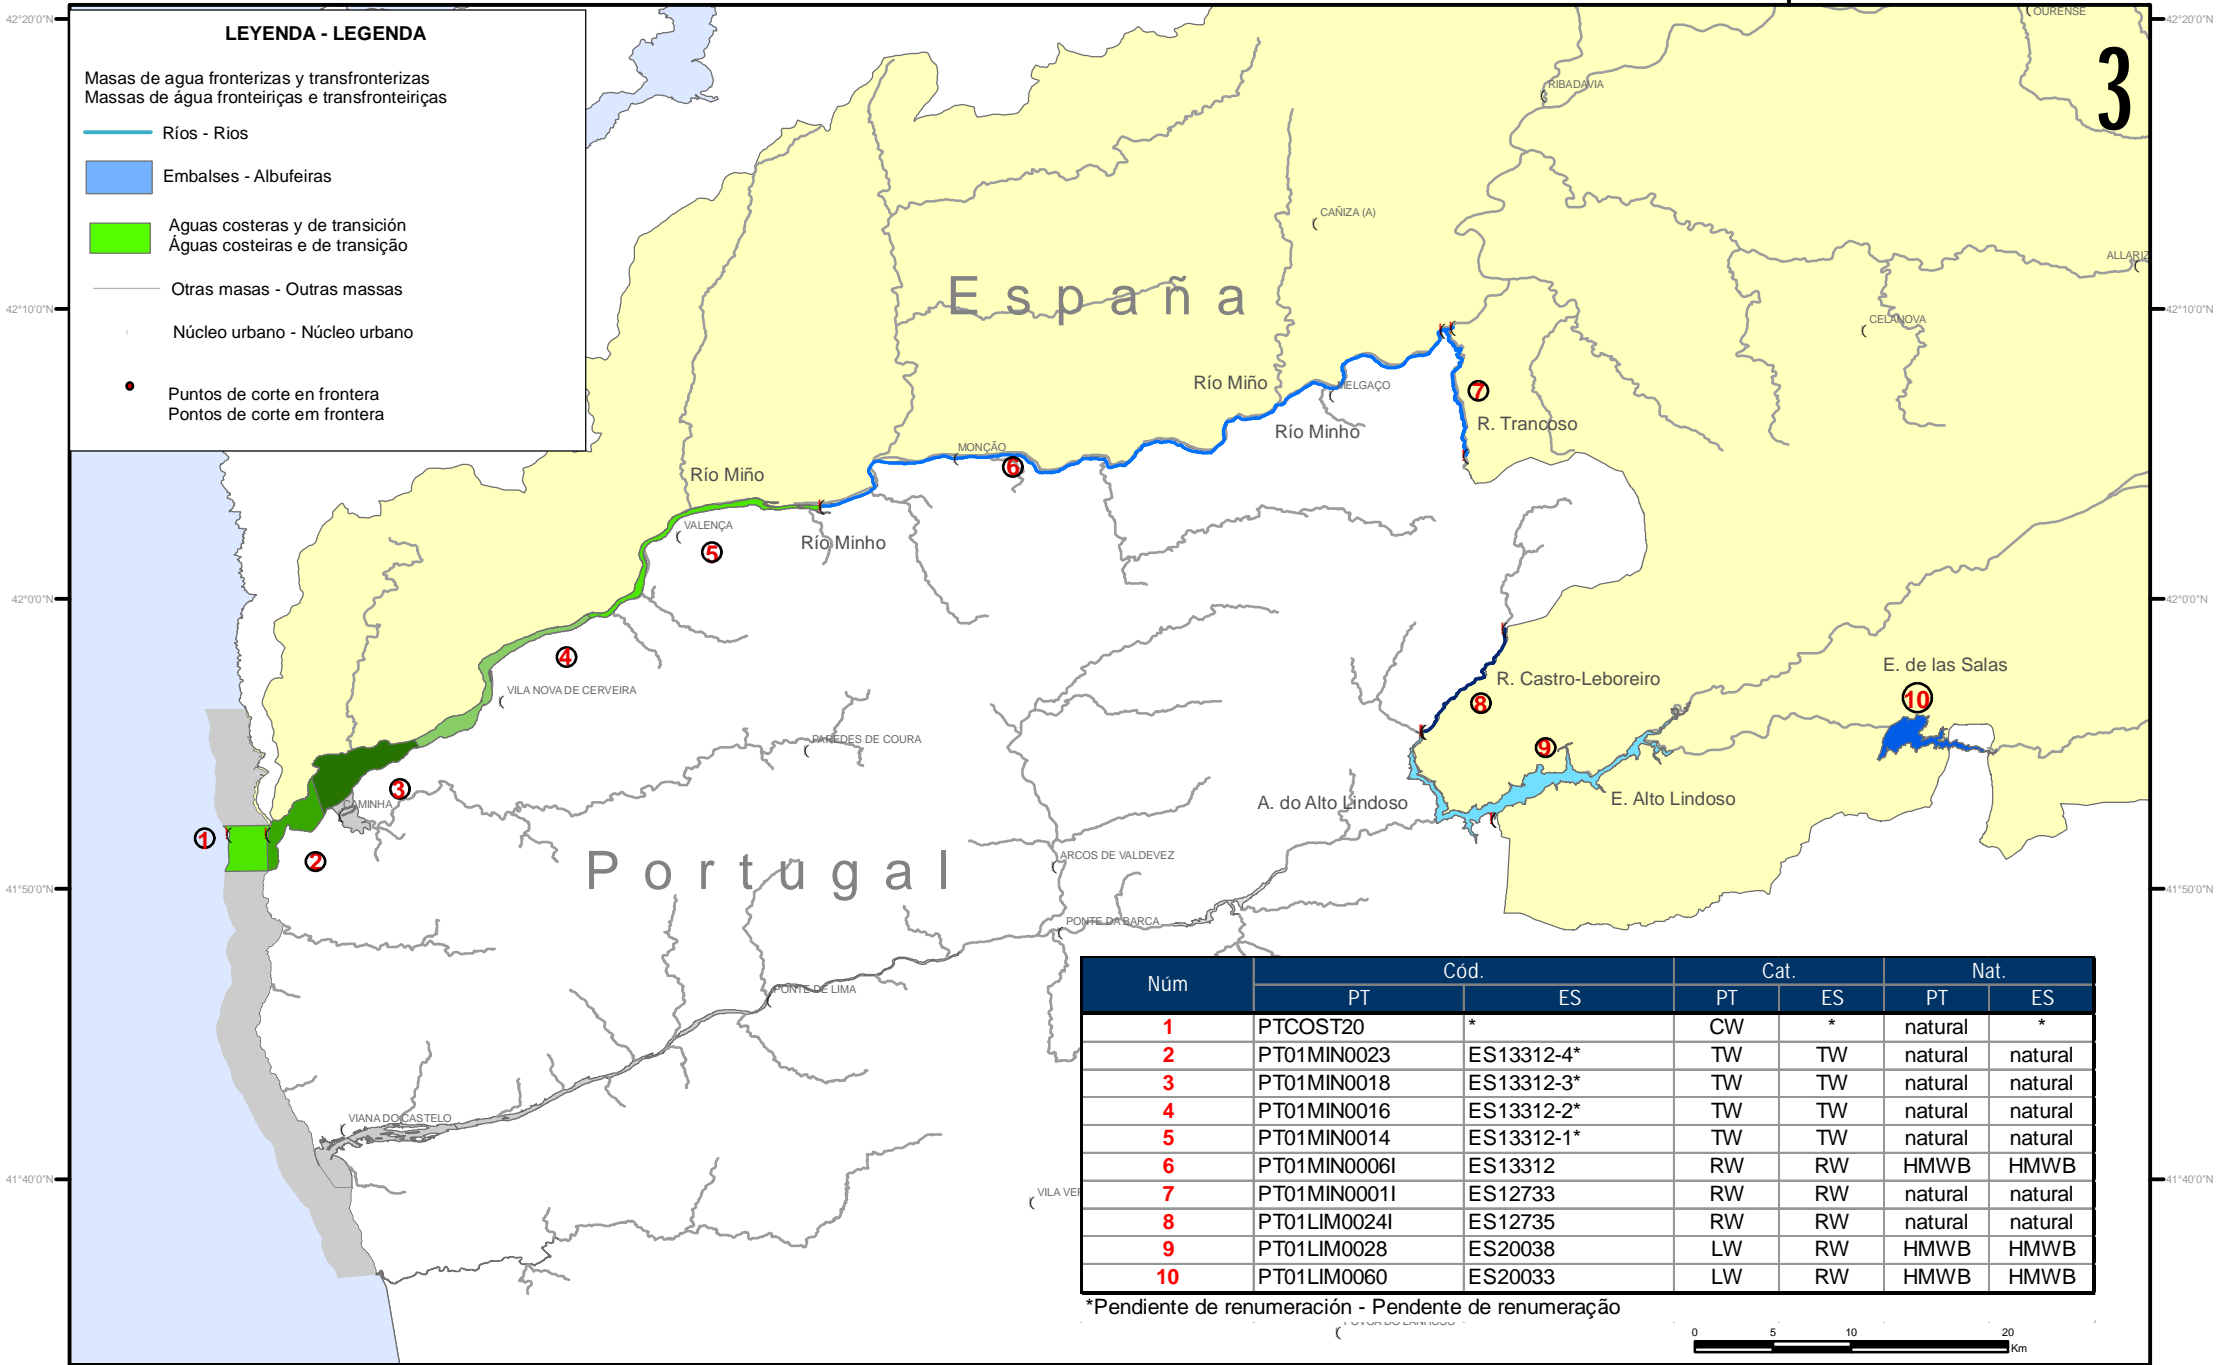

# MASAS DE AGUA FRONTERIZAS Y TRANSFRONTERIZAS DE LA DEMARCACIÓN HIDROGRÁFICA DEL MIÑO y LIMIA

## MASSAS DE ÁGUA FRONTEIRIÇAS E TRANSFRONTEIRIÇAS DA REGIÃO HIDROGRÁFICA DO MINHO E LIMA

**LEYENDA - LEGENDA**

Masas de agua fronterizas y transfronterizas  
 Massas de água fronteiriças e transfronteiriças

- Ríos - Rios
- Embalses - Albufeiras
- Aguas costeras y de transición  
Águas costeiras e de transição
- Otras masas - Outras massas
- Núcleo urbano - Núcleo urbano
- Puntos de corte en frontera  
Pontos de corte em frontera